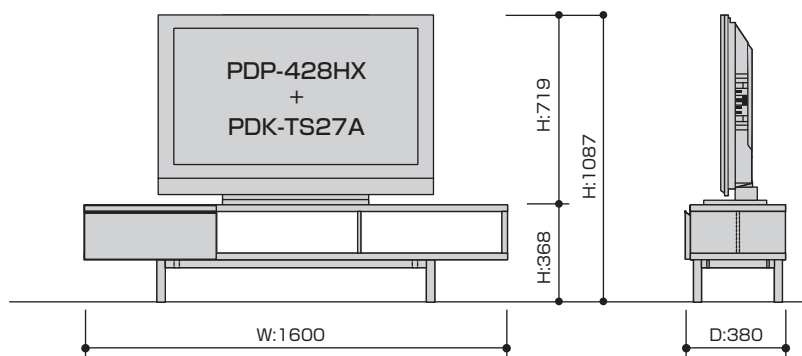

ITV

アイテレビボード

名称：テレビボード
型番：ITV-N002 価格：89,000円（税抜価格：84,762円）

最大外形寸法

1600 mm (W) × 368 mm (H) × 380 mm (D)

質量

40 kg

積載制限

60 kg

※ 積載制限により、PDP-6010HXは設置できません。

材質 / 仕上げ / 塗装

本体：UV 鏡面塗装
扉：UV 鏡面塗装
脚：スチール（シルバー・焼付塗装）
取手：アルミニウム（シルバー）
補強棒：スチール棒（ホワイト・焼付塗装）

カラー

ホワイト

付属部品

なし

パイオニアプラズマテレビとの組合せ図

■ITV-N002
FRONT

SIDE

FRONT

SIDE