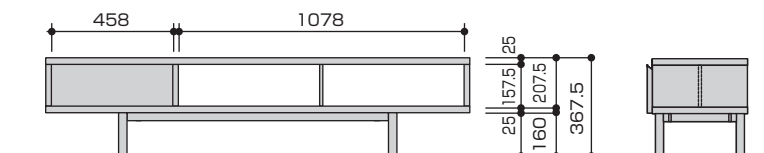

lifestyle-net.com
ライフスタイルネット.com

記載の家具及びパイオニアプラズマテレビ“KURO”は
こちらのサイトでご覧いただけます。

～商品に関するお問い合わせは下記までどうぞ～

Designed for Nexus

株式会社 エム ケー マエダ家具

〒426-0001
静岡県藤枝市仮宿1052-1
TEL:054-643-6911 FAX:054-645-0740
営業時間:9:00～17:00
(定休日:土日祝 及び弊社の休日を除く)
URL: <http://www.mkm.co.jp>

パイオニア株式会社

〒153-8654 東京都目黒区目黒1-4-1
©PIONEER CORPORATION 2007

1.インターネットで

<http://lifestyle-net.com/>

上記ライフスタイルネットのURLにアクセスし、おすすめ
家具のページにある問い合わせフォームにご記入の上、
送信して下さい。

2.FAXで **FAX 044-542-6306**

お名前とご返信先をご記入の上、上記FAX番号に送信して
下さい。

3.メールで **shop@lifestyle-net.com**

お名前とご返信先をご記入の上、上記メールアドレスに送
信して下さい。