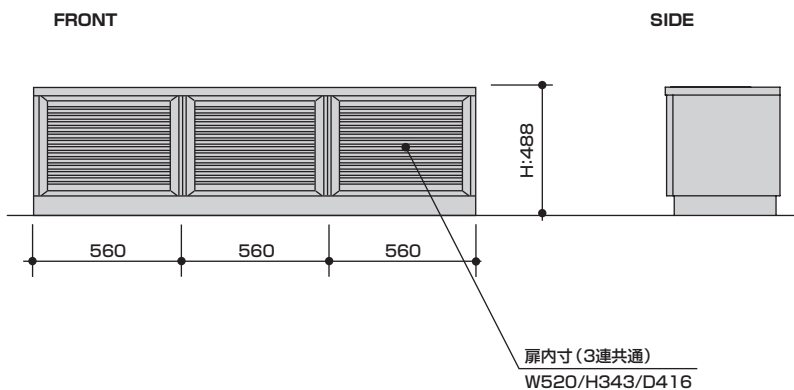

パイオニアプラズマテレビとの組合せ図

■AX-TV168R NH/CBR
FRONT

lifestyle-net.com
ライフスタイルネット.com

記載の家具及びパイオニアプラズマテレビ“KURO”は
こちらのサイトでご覧いただけます。

～商品に関するお問い合わせは下記までどうぞ～

株式会社 カンディハウス横浜
〒220-6003
横浜市西区みなとみらい2-3-1
クィーンズタワーA 3階
TEL:045-682-5588
FAX:045-682-5585

営業時間(ショップ):平日11:00~18:00 土日祝11:00~19:00
(定休日:水 及び弊社の休日を除く)
URL: <http://www.condehouse.co.jp/yokohama/>

パイオニア株式会社

〒153-8654 東京都目黒区目黒1-4-1
©PIONEER CORPORATION 2007

1.インターネットで

<http://lifestyle-net.com/>

上記ライフスタイルネットのURLにアクセスし、おすすめ家具のページにある問い合わせフォームにご記入の上、送信して下さい。

2.FAXで **FAX 044-542-6306**

お名前とご返信先をご記入の上、上記FAX番号に送信して下さい。

3.メールで **shop@lifestyle-net.com**

お名前とご返信先をご記入の上、上記メールアドレスに送信して下さい。