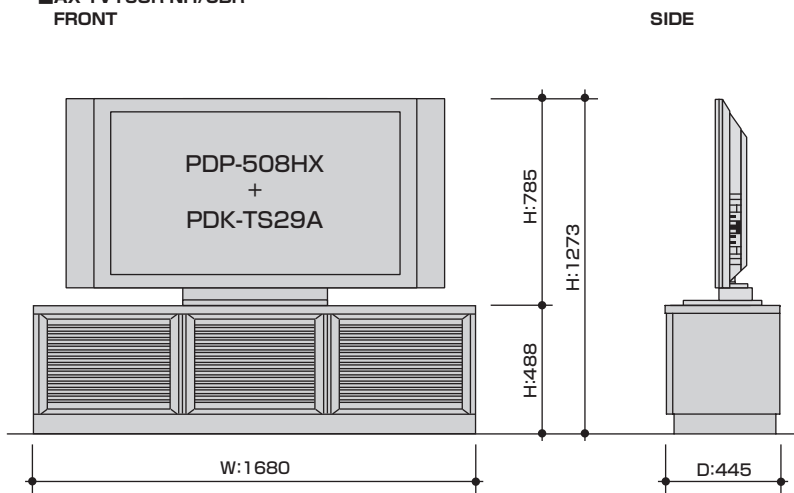

パイオニアプラズマテレビとの組合せ図

■AX-TV168R NH/CBR
FRONT

lifestyle-net.com
ライフスタイルネット.com

記載の家具及びパイオニアプラズマテレビ“KURO”は
こちらのサイトでご覧いただけます。

～商品に関するお問い合わせは下記までどうぞ～

株式会社 カンディハウス横浜
〒220-6003
横浜市西区みなとみらい2-3-1
クィーンズタワーA 3階
TEL:045-682-5588
FAX:045-682-5585

営業時間(ショップ):平日11:00~18:00 土日祝11:00~19:00
(定休日:水 及び弊社の休日を除く)
URL: <http://www.condehouse.co.jp/yokohama/>

パイオニア株式会社

〒153-8654 東京都目黒区目黒1-4-1
©PIONEER CORPORATION 2007

1.インターネットで

<http://lifestyle-net.com/>

上記ライフスタイルネットのURLにアクセスし、おすすめ家具のページにある問い合わせフォームにご記入の上、送信して下さい。

2.FAXで **FAX 044-542-6306**

お名前とご返信先をご記入の上、上記FAX番号に送信して下さい。

3.メールで **shop@lifestyle-net.com**

お名前とご返信先をご記入の上、上記メールアドレスに送信して下さい。