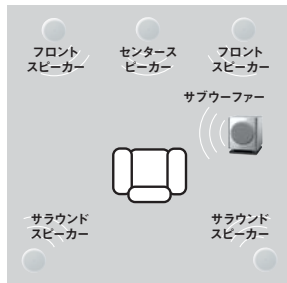

●5.1chサラウンドシステムについて

5.1chサラウンドシステムは専用のAVアンプを使って、前方3台、後方2台の計5台のスピーカーと、1台のサブウーファーからそれぞれ独立した音を再生させるシステム。通常のテレビの音声(2ch)と異なり、部屋全体を包み込むような360度の立体的音場空間を創り出し、映画館やスタジアムの生の迫力をリアルに再現します。

●5.1chスピーカーの役割

1. フロントスピーカー (前方左右に配置)
     音楽や効果音を再生、音場の広がり感を演出。 **2**
   - センタースピーカー (前方中央に配置)
     セリフ専用。声の通りが良くなり、情感まで伝わる。 **1**
   - サラウンド(リア)スピーカー (後方左右に配置)
     後方の音場を再生し、包囲感を醸し出します。 **2**
   - サブウーファー (前方などに床置き)
     重低音専用。高揚感や迫力を増強します。 **0.1**
2. AVアンプの役割
   音声処理機能を使って5.1ch音声を生成。それぞれのスピーカーに増幅した音声信号を送り出します。 **5.1ch**

お部屋に合わせて選べる、2タイプをご用意しました。

サブウーファーワイヤレスモデル インシーリング5.1chサラウンドシステム

当システムはオリジナルパッケージです。家電流通店ではご購入いただけません。